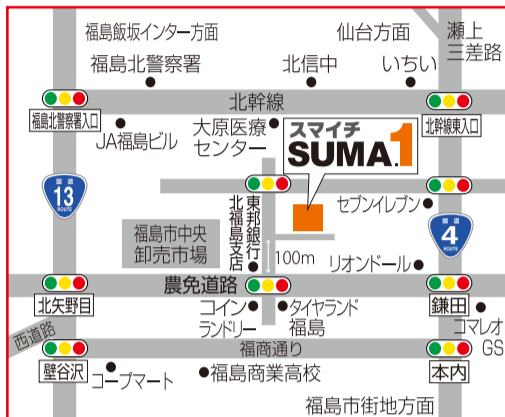

株式会社コムテックス

住まいの市場 福島本店ショールーム

〒960-0102 福島県福島市鎌田字半在家 2-1
TEL024-553-4155 FAX024-553-4171

営業時間9:00～18:00
定休日:水曜日
建設業許可:福島県知事(般-4)第028597号
宅地建物取引業者免許証:福島県知事(3)第2918号
(社)全日本不動産協会会員 (社)不動産保証協会会員

お電話でのお問い合わせは
受付時間 9:00～18:00

0800-800-3781

お見積 **ご提案** **ご相談** **無料**

今月のおすすめ商品!!

チラシ掲載商品はショールームに実物を展示しています。ぜひ、来て見てさわって体感してお選びください！
※チラシ掲載の商品は弊社施工が条件となります。

システムキッチンを入替してキッチンの内装一新

キッチンパック

超目玉 **ラクエラ** 基本プラン I型 W2550

食洗器サービス 限定3台!

希望小売価格 789,800円(税別)

税別・工事費別途 **348,000円** 56% OFF

税込・工事費別途 382,800円

キッチン内装工事 6帖

天井・壁:クロス貼替 床:クッションフロア貼
オリジナルキッチンパネル貼

キッチン本体+入替工事+内装工事

税別・標準工事費込 **標準工事費 658,000円** コミコミ

税込・標準工事費込 723,800円

Before After

システムキッチン 標準取付工事価格 税別 210,000円～ (税込 231,000円～)

TOTO I型 W2550 奥行 650mm ミット 標準仕様 希望小売価格 730,500円(税別) 税別・工事費別途 298,000円 59% OFF 税込・工事費別途 327,800円	LIXIL I型 W2550 ノクト シンプルプラン 希望小売価格 791,000円(税別) 税別・工事費別途 339,000円 57% OFF 税込・工事費別途 372,900円	TOTO I型 W2550 クラウン SUMA1モデル 希望小売価格 1,119,700円(税別) 税別・工事費別途 783,800円 30% OFF 税込・工事費別途 862,180円

ユニットバスと洗面化粧台を入替して脱衣室内装一新

ユニットバスパック

Panasonic オフローラ 標準仕様 1616サイズ 断熱浴槽 スミピカフロア

希望小売価格 947,500円(税別)

税別・工事費別途 **338,000円** 64% OFF

税込・工事費別途 371,800円

Panasonic Mライン 洗面化粧台 W750 1面鏡 人工大理石ボウル

希望小売価格 147,400円(税別)

税別・工事費別途 **39,000円** 74% OFF

税込・工事費別途 42,900円

脱衣室内装工事 1坪

天井・壁:クロス貼替 床:クッションフロア貼

ユニットバス・洗面化粧台本体+入替工事+内装工事

税別・標準工事費込 **標準工事費 815,000円** コミコミ

税込・標準工事費込 896,500円

Before After

システムバス 標準取付工事価格 税別 380,000円～ (税込 418,000円～)

アイトップ 1616 保温浴槽 サンドイッチ天井/パネル ユアシス 1616 ライトプラン 希望小売価格 757,000円(税別) 税別・工事費別途 318,000円 58% OFF 税込・工事費別途 349,800円	Panasonic 1616 断熱浴槽 スミピカフロア オフローラ 標準仕様 希望小売価格 947,500円(税別) 税別・工事費別途 338,000円 64% OFF 税込・工事費別途 371,800円	TOTO 1616 断熱浴槽 人気商品 サザナ Nタイプ 希望小売価格 827,000円(税別) 税別・工事費別途 347,000円 58% OFF 税込・工事費別途 381,700円

LIXIL水廻り4点パック

4点パックだから1度にリフォームできてお得です！工事費用は現場の状況により変わりますので、現地調査の上お見積りいたします。

希望小売価格4点合計 2,067,000円(税別)
税別・工事費別途 **868,000円** 58% OFF
税込・工事費別途 954,800円

システムキッチン システムバス トイレ 洗面化粧台

ノクトシンプルプラン I型・W2550・奥行65cm 希望小売価格 791,000円(税別)	リディア 1616タイプ・保温浴槽 希望小売価格 890,000円(税別)	アメージュZA1 PV 3面鏡 節水・手洗い付 W750・3面鏡 希望小売価格 214,000円(税別)	洗面化粧台 希望小売価格 172,000円(税別)

LDKリフォームパック

大切な家族との時間を過ごすLDK リーズナブルなパックにしてご提供！

①システムキッチン設備入替

アイトップ **ラクエラ** 基本プラン I型 W2550

希望小売価格 789,800円(税別) ※施工により条件有り

②オリジナルキッチンパネル貼 税別・標準工事費込

③キッチン6帖・リビング8帖リフォーム 825,000円～

床:クッションフロア貼り 天井・壁:クロス貼替 税込・標準工事費込 907,500円～