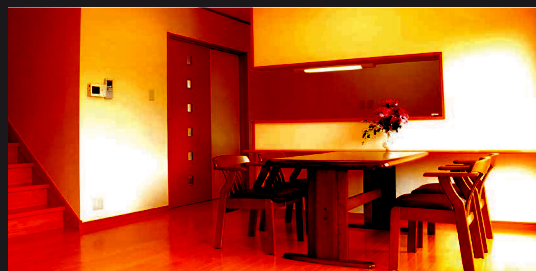

- こども家族と2世帯住宅？
- 終の住み家へ改築・減築？
- これからの住まいを健康的に過ごす方法とは？

詳しくは裏面へ
→→→

築45年の古家には見えないリノベーションを体感できます。

■築年数:築45年 ■施工範囲:1棟まるごと ■施工面積:126.6㎡

1日3組限定/
事前予約で
QUOカード
3,000円分
プレゼント!

※築古再新瀬上モデルハウスへのご来場が初めての方に限ります。

瀬上モデルハウス MAP