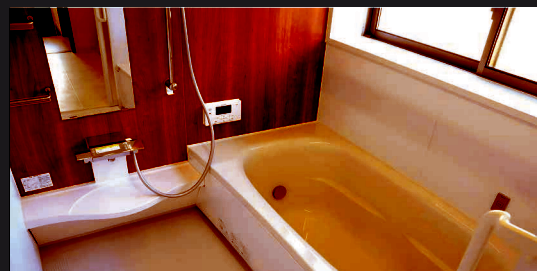

- こども家族と2世帯住宅？
- 終の住み家へ改築・減築？
- これからの住まいを健康的に過ごす方法とは？

詳しくは裏面へ
→→→

築45年の古家には見えないリノベーションを体感できます。

■築年数:築45年 ■施工範囲:1棟まるごと ■施工面積:126.6㎡

1日3組限定/
事前予約で
QUOカード
3,000円分
プレゼント!

※築古再新瀬上モデルハウスへのご来場が初めての方に限ります。

瀬上モデルハウス MAP